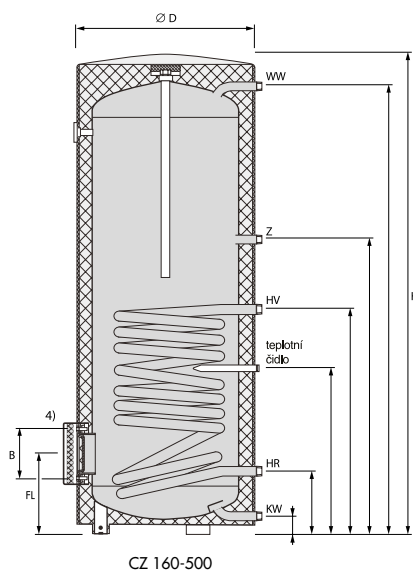

COSMO

PŘÍJEMNÉ KLIMA
PRO VAŠE POHODLÍ

ZÁSObNÍK TEPLÉ VODY Typ: CZ

Stojatý zásobník vody pro ohřev pitné vody s nepřímým ohřevem, použitelný ve všech topných soustavách. Využití nejnovějších technických poznatků a nejmodernějších technologií společně s letitými zkušenostmi firmy COSMO v oboru přípravy teplé vody (TV) jsou předpokladem pro kvalitní úroveň tohoto výrobku. Samotné technické řešení je jednoduché, spolehlivé a při použití vysoce kvalitních materiálů zaručuje ohřívачi COSMO CZ minimální poruchovost a dlouhou životnost.

Produktové přednosti:

- velmi dobrý poměr cena/výkon
- vysoké výkonové číslo tzn. vysoký výkon v přípravě TV
- při pravidelné údržbě dlouhá životnost
- možnost zapojení cirkulace TV s využitím COSMO čerpadla
- jednoduchá montáž a snadný transport
- připojení několika odběrových míst teplé vody (ohřívачe jsou tlakové)
- nízké tepelné ztráty dle ErP štítku třída B
- možnost vestavy 1 elektrického topného tělesa nebo trubkového registru

Zásobník je vyroben ze speciálního ocelového plechu dle EN 12897 a jeho povrch stejně jako jeho vevařený pevný trubkový výměník jsou chráněny před korozi smaltem vypalovaným při teplotě 850 °C (DIN 4753). Emailované, hladké a proti otěru odolné povrchy jsou chemicky neutrální nezávislé na agresivitě vody a na materiálu potrubního vedení. Ochrana proti korozi a potřebné úpravě vody dále napomáhá vložená magneziová anoda, kterou lze nahradit anodou elektrickou. K čištění zásobníku slouží boční čistící a revizní otvor o svět-

losti 110 mm (příruba 150 mm), do něhož lze také osadit elektrické topné těleso nebo trubkový výměník (platí pro E 300 – 500). Pro snímání teploty jsou určeny 2 vevařené jímky na čidla a teploměr (bez regulátoru).

Izolace je tvořena tvrdou polyuretanovou bezfreonovou 50 mm silnou pěnou (energetická třída B). Vnější plášť je z ekologicky nezávadné molitanové bílé návlekové fólie s plastovými černými kryty (horní víko, kryt příruby a elektrického topného tělesa).