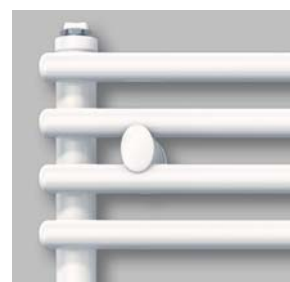

COŚMO

KOUPELNOVÉ OTOPNÉ TĚLESO

COŚMO

**PŘÍJEMNÉ KLIMA
PRO VAŠE POHODLÍ**

**FUNKČNÍ DESIGN
V KLASICKÉ
FORMĚ**

Vyklenuté nebo rovné - pro každý požadavek
správné otopné těleso v klasické bílé.

NADČASOVÁ ŘEČ TVARŮ

	STANDARD	STANDARD-M	STANDARD-OHÝBANÝ	
	714, 1134, 1764	714, 1134, 1764	714, 1134, 1764	
	500, 600, 750, 900	500, 600, 750, 900	498, 596, 742, 887	

STANDARD

Model STANDARD má design klasicky elegantního otopného tělesa z trubek kruhového průřezu. Toto koupelňové otopné těleso vás upoutá svým dokonalým tvarem a vnese do Vaší koupelny pohodu. Na decentních vodorovných otopných trubkách lze optimálně sušit ručníky a osušky.

STANDARD-M

Model STANDARD-M využívá trend ke středovému připojení, aby se mohlo v každé situaci zabudování mohla využívat maximální flexibilita a volnost v plánování. Vychutnejte si kromě jednoduché montáže čistý design a funkční pohodlí.

⁽¹⁾ zkoušeno dle DIN EN 442 ⁽²⁾ při 60 °C

STANDARD-OHÝBANÝ

Ohýbaný tvar provedení STANDARD propůjčí moderním koupelnám svěží rozmach a postará se o ušlechtilou lehkost, Tendence k oblým formám se spojuje s vysokou funkčností, která je vyjádřena komfortní možností sušení ručníků a osušek.