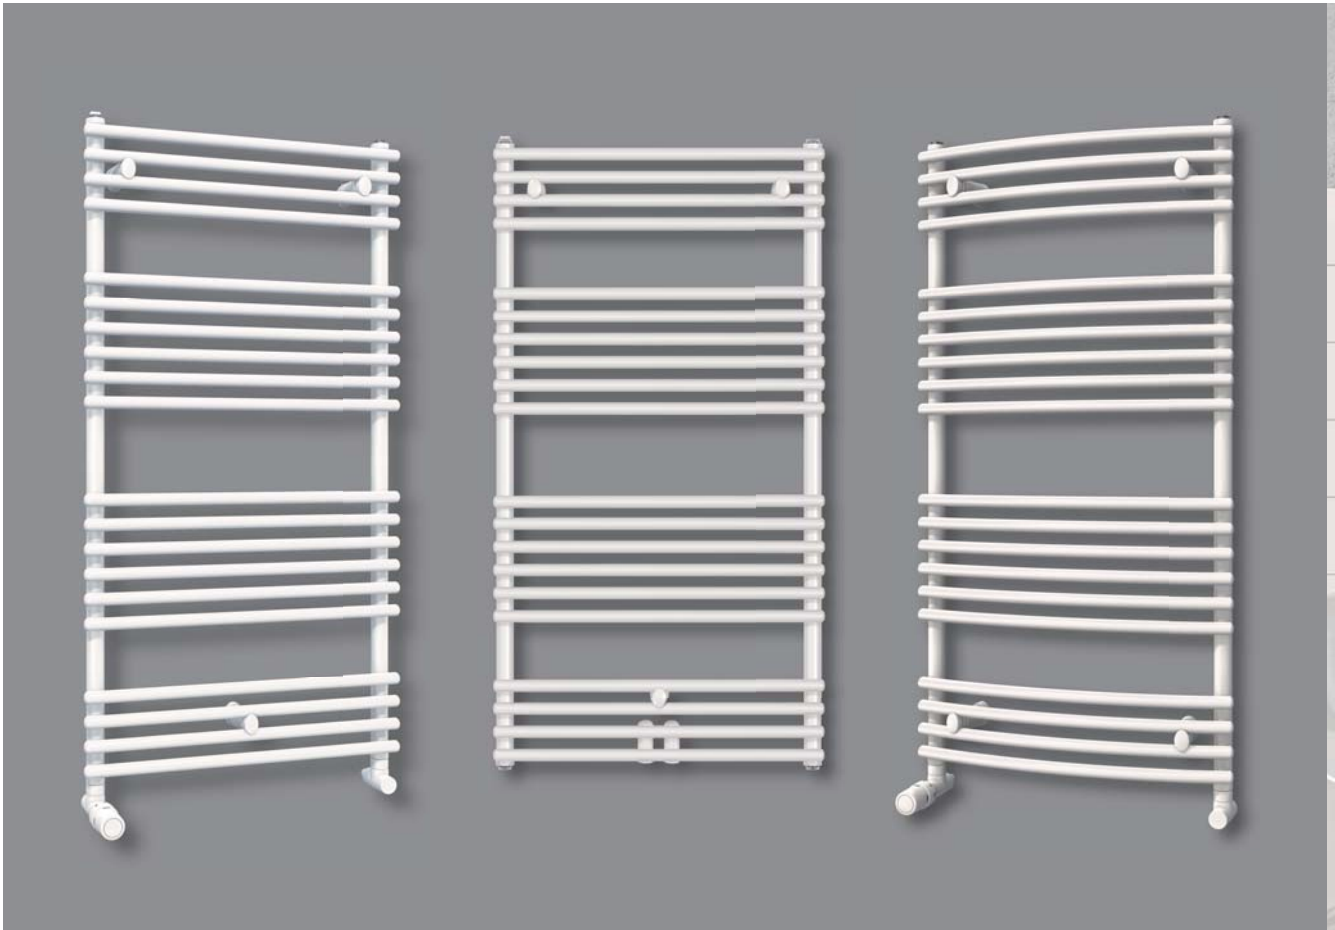

COŚMO

KOUPELNOVÉ OTOPNÉ TĚLESO

COŚMO

**PŘÍJEMNÉ KLIMA
PRO VAŠE POHODLÍ**

**FUNKČNÍ DESIGN
V KLASICKÉ
FORMĚ**

Vyklenuté nebo rovné - pro každý požadavek
správné otopné těleso v klasické bílé.

NADČASOVÁ ŘEČ TVARŮ

	STANDARD	STANDARD-M	STANDARD-OHÝBANÝ	
	714, 1134, 1764	714, 1134, 1764	714, 1134, 1764	
	500, 600, 750, 900	500, 600, 750, 900	498, 596, 742, 887	

STANDARD

Model STANDARD má design klasicky elegantního otopného tělesa z trubek kruhového průřezu. Toto koupelňové otopné těleso vás upoutá svým dokonalým tvarem a vnese do Vaší koupelny pohodu. Na decentních vodorovných otopných trubkách lze optimálně sušit ručníky a osušky.

STANDARD-M

Model STANDARD-M využívá trend ke středovému připojení, aby se mohlo v každé situaci zabudování mohla využívat maximální flexibilita a volnost v plánování. Vychutnejte si kromě jednoduché montáže čistý design a funkční pohodlí.

⁽¹⁾ zkoušeno dle DIN EN 442 ⁽²⁾ při 60 °C

STANDARD-OHÝBANÝ

Ohýbaný tvar provedení STANDARD propůjčí moderním koupelnám svěží rozmach a postará se o ušlechtilou lehkost, Tendence k oblým formám se spojuje s vysokou funkčností, která je vyjádřena komfortní možností sušení ručníků a osušek.